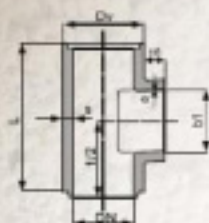

250-700 mm komínové vložky

Komínová vložka KV

DN	Dv	s	L	kg
250	300	25	330	17
300	360	30		22
350	410	30		26
400	470	35		36
450	530	40		45
500	580	40		49
600	680	40		60
700	810	55		85

Komínová tvarovka KVA

DN	α°	m	b1	b2	L1	kg1
250	2	55	290	130	662	30
250			300	180		30
300			260	120		43
300	3	55	370	250	662	43
350						50
400						72
450	70	70	370	250	662	88
500						135
600						180
700	5	<70	600	450	996	255

Komínová tvarovka KVB 10°

DN	Dv	s	α°	L	kg	m
250	300	25	10	662	33	105
300	360	30			49	
350	410	30		56		
400	470	35		116	115	
450	530	40		996	140	120
500	580	40		156	125	
600	680	40		1328	250	140
700	810	55		404	150	

Vyráběná výška je 330mm, tvarovky jsou lapané v následcích tohoto rozměru.