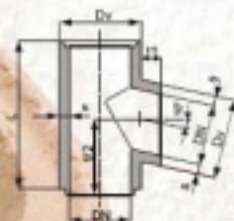

250-700 mm komínové vložky

Komínová vložka KV

DN	Dv	s	L	kg
250	300	25	330	17
300	360	30		22
350	410	30		26
400	470	35		36
450	530	40		45
500	580	40		49
600	680	40		60
700	810	55		85

Komínová tvarovka KVA

DN	α°	m	b1	b2	L1	kg1
250	2	55	290	130	662	30
250			300	180		30
300			260	120		43
300	3	55	370	250	662	43
350						50
400						72
450	70	70	370	250	662	88
500						135
600						180
700	5	<70	600	450	996	255

Komínová tvarovka KVB 45°

DN	Dv	s	α°	L	kg	m
250	300	25	45	662	44	105
300	360	30			63	105
350	410	30			76	105

Komínové vložky a tvarovky od svělosti DN 250mm do DN 800mm jsou lisovány z polosuché hmoty do forem, což zajišťuje velkou rozměrovou přesnost komínek včetně zámků.

Vyráběná výška je 330mm, tvarovky jsou lapané v následcích tohoto rozměru.