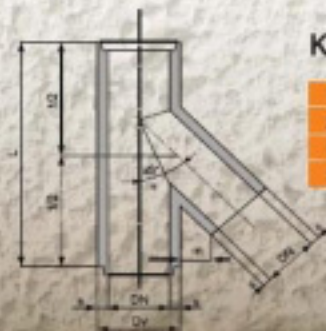

Komínová tvarovka KVB 45°

DN	Dv	s	α°	L	kg	m
250	300	25	45	662	44	105
300	360	30			63	105
350	410	30			76	105

Komínové vložky a tvarovky od svělosti DN 250mm do DN 800mm jsou lisovány z polosuché hmoty do forem, což zajišťuje velkou rozměrovou přesnost komínek včetně zámků.

Vyráběná výška je 330mm, tvarovky jsou lapané v následcích tohoto rozměru.