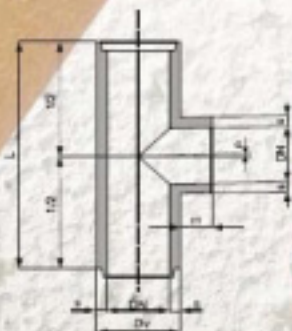

250-700 mm komínové vložky

Komínová vložka KV

DN	Dv	s	L	kg
250	300	25	330	17
300	360	30		22
350	410	30		26
400	470	35		36
450	530	40		45
500	580	40		49
600	680	40		60
700	810	55		85

Komínová tvarovka KVA

DN	α°	m	b1	b2	L1	kg1
250	2	55	290	130	662	30
250			300	180		30
300			260	120		43
300	3	55	370	250	662	43
350						50
400						72
450	70	70	370	250	662	88
500						135
600						180
700	5	<70	600	450	996	255

Komínová tvarovka KVB 10°

DN	Dv	s	α°	L	kg	m
250	300	25	10	662	33	105
300	360	30			49	
350	410	30		56		
400	470	35		116	115	
450	530	40		996	140	120
500	580	40		156	125	
600	680	40		1328	250	140
700	810	55		404	150	

Vyráběná výška je 330mm, tvarovky jsou lapané v následcích tohoto rozměru.