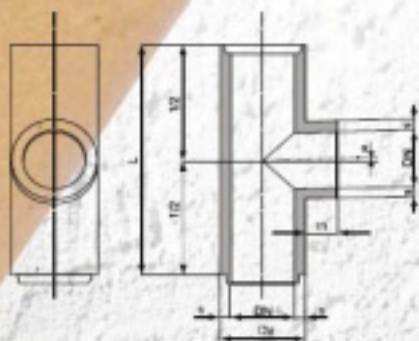

Komínové vložky tloušťka 15mm

Komínová vložka KV

DN	Dv	s	L	kg
140	170	15	328	5,3
160	190	15		6,2
180	210	15		6,9
200	230	15		7,7

Komínová tvarovka KVA

DN	α°	m	b1	b2	L1	kg1
140	10	50	260	130	660	12,3
160						12,8
180						14,4
200						15,2

Komínová tvarovka KVB 90°

DN	Dv	s	α°	L	kg	m
140	170	15	90-92	660	12,2	90
160	200	15			12,5	90
180	220	15			14,8	85
200	240	15			17	85

Komínová tvarovka KVB 45°

DN	Dv	s	α°	L	kg	m
160	190	15	45		18,5	90
180	210	15			21,5	80
200	230	15			22	70