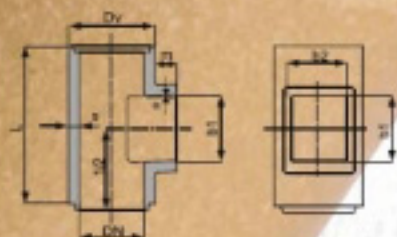

Komínové vložky tloušťka 15mm

Komínová vložka KV

DN	Dv	s	L	kg
140	170	15	328	5,3
160	190	15		6,2
180	210	15		6,9
200	230	15		7,7

Komínová tvarovka KVA

DN	α°	m	b1	b2	L1	kg1
140	10	50	260	130	660	12,3
160						12,8
180						14,4
200						15,2

Komínová tvarovka KVB 90°

DN	Dv	s	α°	L	kg	m
140	170	15	90-92	660	12,2	90
160	200	15			12,5	90
180	220	15			14,8	85
200	240	15			17	85

Komínová tvarovka KVB 45°

DN	Dv	s	α°	L	kg	m
160	190	15	45		18,5	90
180	210	15			21,5	80
200	230	15			22	70