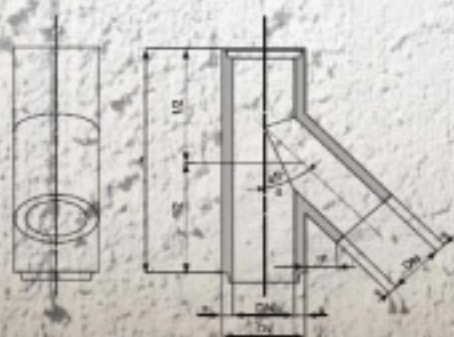

Komínové vložky tloušťka 15mm

Komínová vložka KV

DN	Dv	s	L	kg
140	170	15	328	5,3
160	190	15		6,2
180	210	15		6,9
200	230	15		7,7

Komínová tvarovka KVA

DN	α°	m	b1	b2	L1	kg1
140	10	50	260	130	660	12,3
160						12,8
180						14,4
200						15,2

Komínová tvarovka KVB 90°

DN	Dv	s	α°	L	kg	m
140	170	15	90-92	660	12,2	90
160	200	15			12,5	90
180	220	15			14,8	85
200	240	15			17	85

Komínová tvarovka KVB 45°

DN	Dv	s	α°	L	kg	m
160	190	15	45		18,5	90
180	210	15			21,5	80
200	230	15			22	70